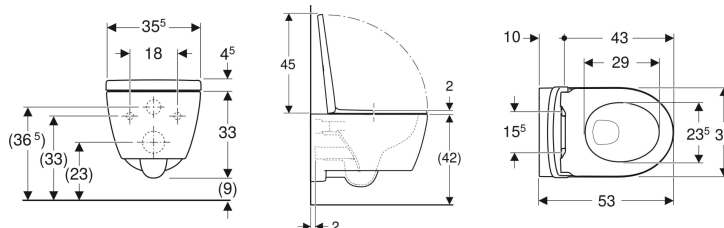

Комплект підвісного унітаза Geberit iCon воронкоподібний, закрита форма, Rimfree, з сидінням з кришкою

Приклад зображення

Призначення

- Для змивних бачків прихованого монтажу
- Для змивних систем під тиском

Характеристики

- Підвісний
- Воронкоподібний унітаз
- Rimfree
- Легке кріплення за допомогою системи Easy Fast Fix (тип EFF3)
- Тип 1, повний об'єм 6 / 5 / 4 л, відповідно до EN 997

- Швидкокорознімні розсувні шарніри
- Тип 2 відповідно до EN 997
- Об'єм води для змиву 4 л
- Закрита форма
- Приховане кріплення
- Сидіння з кришкою для унітаза, з дюропласту
- Кришка унітаза, що перекриває сидіння
- Сидіння з кришкою з кріпленнями EasyMount

Технічні дані

Матеріал | Сантехнічний фарфор

Обсяг постачання

- Керамічний унітаз
- Сидіння з кришкою для унітаза
- Комплект кріплень

Арт. №	Колір / поверхня	В	Н	Т	Швидкокорознімні кріпильні шарніри	Функція плавного опускання	Кріплення
501.664.00.1	Білий	35.5 CM	37.5 CM	53 CM	Замикається	Так	Зверху